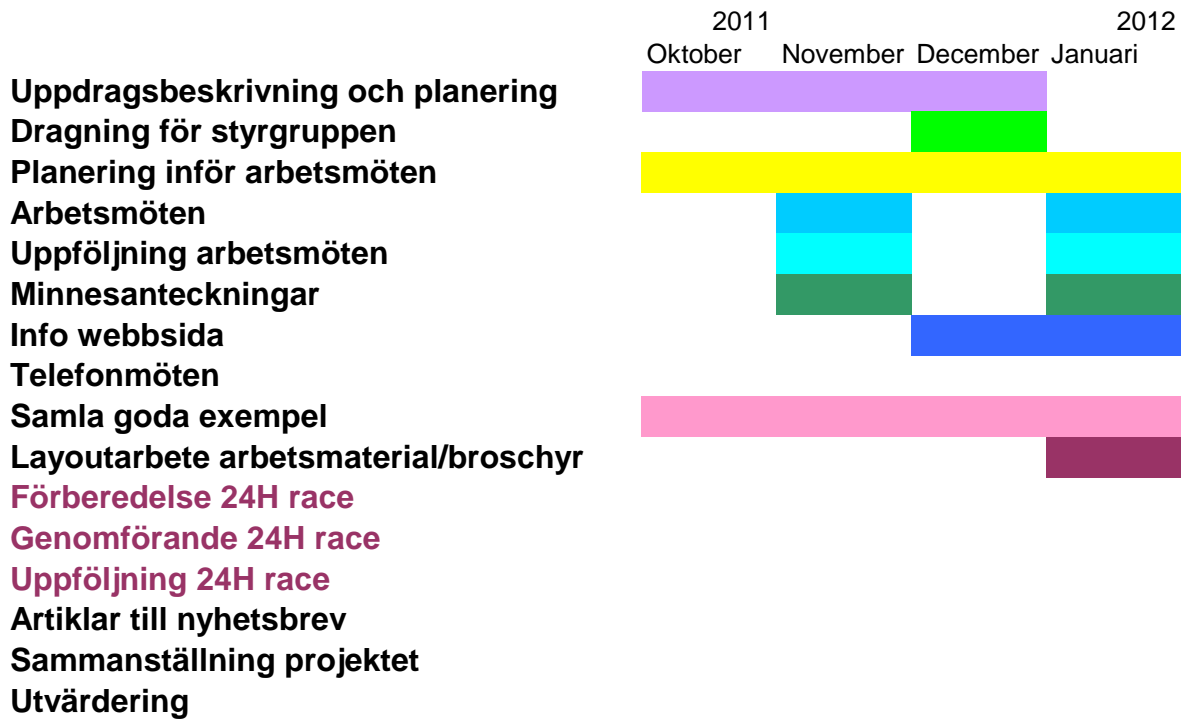

Tidsplan Temagrupp
Sammanhängande
landskapsområden

Februari Mars April Maj Juni Juli Augusti