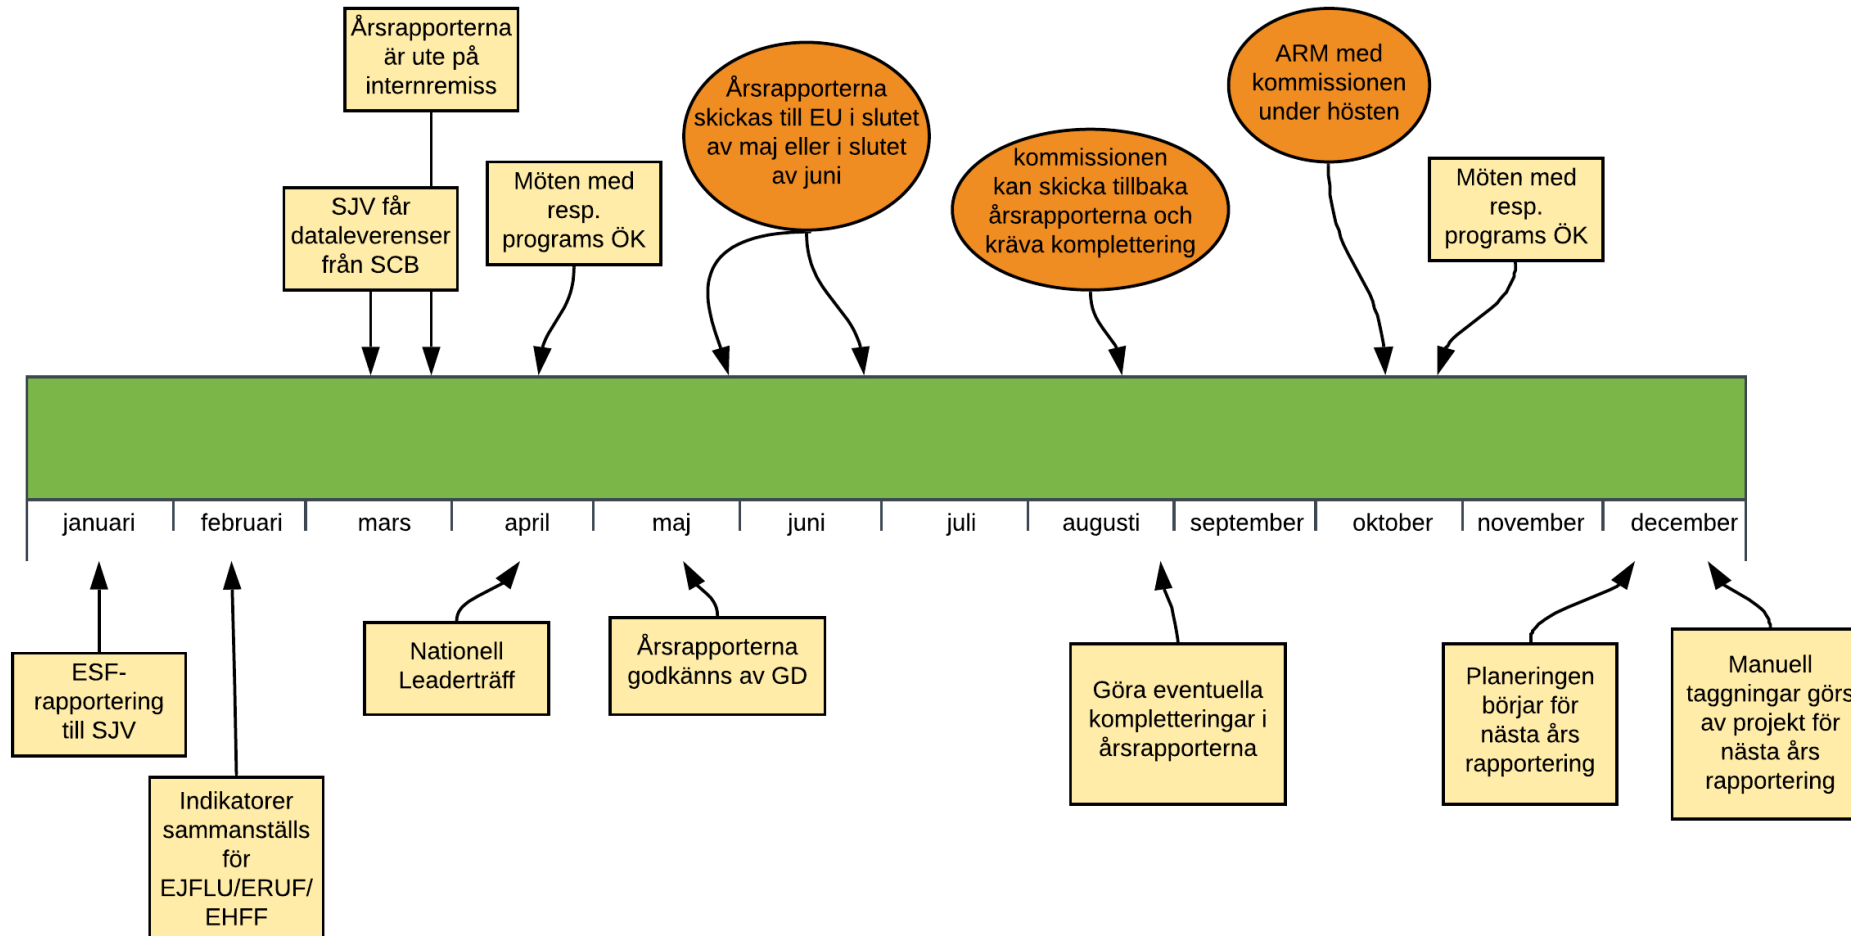

- LLU ingår i tre program
- Samtliga program har nationella målvärden för indikatorer som följs upp av...

Övervakningskommittén
för landsbygdsprogrammet

Övervakningskommittén
för havs- och fiskeriprogrammet

Övervakningskommittén
för lokalt ledd utveckling

Från projektslut till EU

Målvärden i landsbygdsprogrammet

Europeiska jordbruksfonden för
landsbygdsutveckling. Europa
investerar i landsbygdsområden

T21

Andel av landsbygdsbefolkningen som omfattas av lokala utvecklingsstrategier
Målvärde: 52,5%

T23

Arbetsstillfällena som skapats i projekt som får stöd (Leader)
Målvärde: 700

Målvärde i havs- och fiskeriprogrammet

EUROPEISKA UNIONEN
Europeiska
havs- och fiskerifonden

4.1

Antal utvalda lokala utvecklingsstrategier